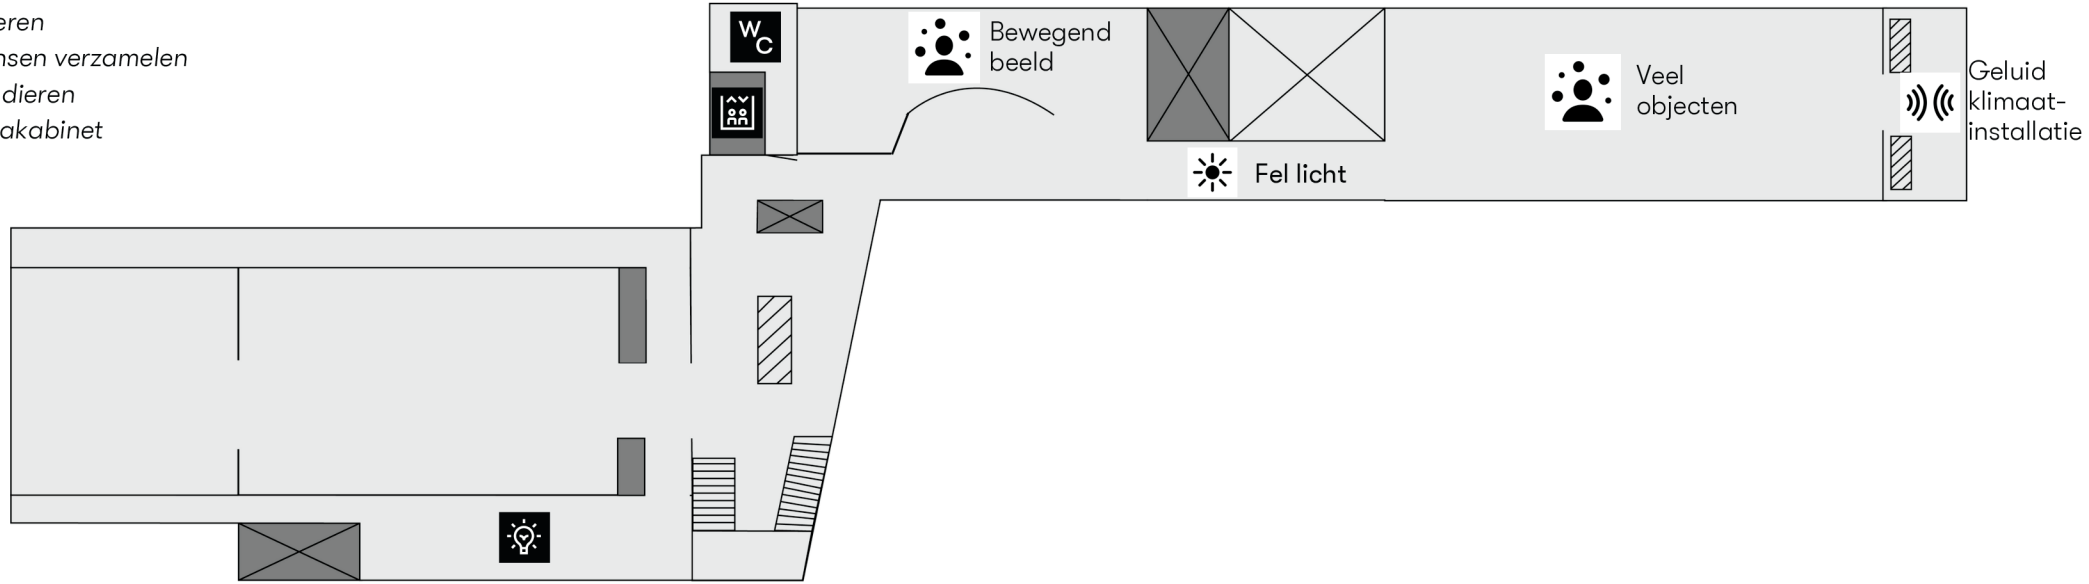

Prikkelplattegrond

Begane grond

- | | | | | | |
|--|------------------------|--|--------------|--|----------------------|
| | Zintuigelijke prikkels | | Lift | | Garderobe Kluisjes |
| | Ruistruimte | | Museumwinkel | | Tickets Info |
| | Banken | | Café | | Toiletten |
| | | | Oude Hortus | | Entree |

Prikkel-pictogrammen:
Stichting Onbeperkt Genieten i.s.m. Jaap Knevel

Prikkelplattegrond

Eerste verdieping

Uitdokteren
Alle mensen verzamelen
Kijk, wij dieren
Blaschkakabinet

Tweede verdieping | Bovenzaal